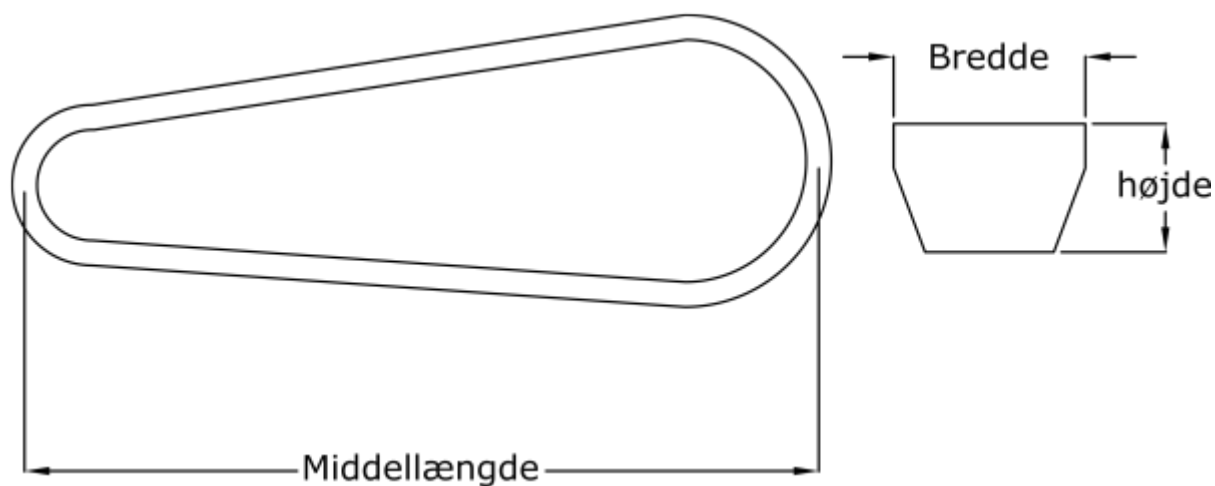

Varenummer: 601905300240
Beskrivelse: Gates kilerem Hi-power Dubl-V BB240

Mål

Bredde	= 17
Højde	= 10
Indvendig længde	= 6110
Middellængde	= 6130
Type	= BB240